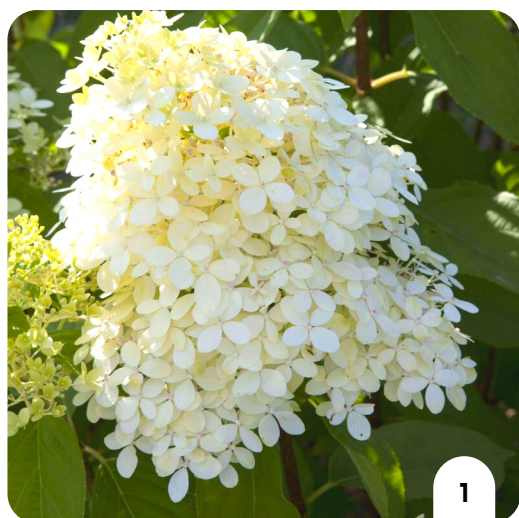

Les Hydrangeas Paniculata

#arbuste à fleurs #résistant à la sécheresse

FORME

DIMENSIONS

COULEURS DE FLEURS

PÉRIODE DE FLORAISON

Numéro	Nom	Forme	Dimensions (H x L x l)	Couleurs de fleurs	Période de floraison
1	Limelight®	Grand Développement	H 2 m x L 1,5 m	Blanc pur	Juin > Septembre
2	Early Harry®	Grand Développement	H 1,8 m x L 1,5 m	Blanc > Rose clair	Hyper précoce - Dès mai
3	Levana®	Grand Développement	H 2 m x L 2 m	Blanc pur > Rose > Rouge	Août > Mi-octobre
4	Pink Diamond	Grand Développement	H 2 m x L 2 m	Vert lime > Blanc pur > Rose cuivre	Juillet > Octobre
5	Wims Red®	Grand Développement	H 2 m x L 1,5 m	Vert lime > Blanc pur > Rouge cuivre	Juin > Septembre
6	Sunlight®	Compact	H 1 m x L 1 m	Vert lime > Blanc pur > Crème Rose	Juillet > Octobre
7	Little Lime®	Compact	H 1 m x L 1 m	Vert lime > Blanc pur > Rose cuivre	Juillet > Octobre
8	Mojito®	Compact	H 1 m x L 1,2 m	Vert lime tout l'été > Rose cuivre	Juillet > Octobre
9	Polar Bear®	Compact	H 1,5 m x L 1,5 m	Vert lime > Blanc pur > Rose clair	Juillet > Octobre
10	Confetti®	Compact	H 1,2 m x L 0,75 m	Blanc > Rose clair	Juillet > Octobre
11	Silver Dollar®	Compact	H 1 m x L 1,5 m	Blanc > Rose clair	Juillet > Septembre
12	Graffiti®	Compact	H 1 m x L 1 m	Blanc pur > Vert > Rouge cuivre	Juillet > Octobre
13	Hercules®	Compact	H 1 m x L 1,5 m	Blanc pur > Vert à reflet rose	Juillet > Septembre
14	Sundae Fraise®	Compact	H 1,5 m x L 1,5 m	Blanc pur > Rose cuivre dès fin août	Juillet > Septembre
15	Little Spooky	XXS	H 0,5 m x L 0,3 m	Vert lime > Blanc pur	Juillet > Octobre

GRAND DÉVELOPPEMENT

Limelight®

Grand développement

- 1 - Limelight®
- 2 - Early Harry®
- 3 - Levana®
- 4 - Pink Diamond
- 5 - Wims Red®

Compact

- 6 - Sunlight®
- 7 - Little Lime®
- 8 - Mojito®
- 9 - Polar Bear®
- 10 - Confetti®
- 11 - Silver Dollar®
- 12 - Graffiti®
- 13 - Hercules®
- 14 - Sundae Fraise®