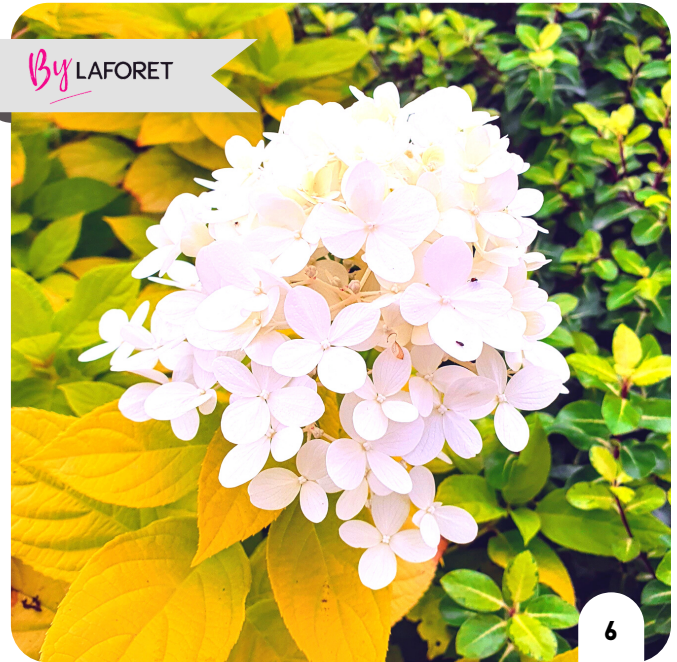

Les Hydrangeas Paniculata

#arbuste à fleurs #résistant à la sécheresse

FORME

DIMENSIONS

COULEURS DE FLEURS

PÉRIODE DE FLORAISON

Numéro	Nom	Forme	Dimensions (H x L x l)	Couleurs de fleurs	Période de floraison
1	Limelight®	Grand Développement	H 2 m x L 1,5 m	Blanc pur	Juin > Septembre
2	Early Harry®	Grand Développement	H 1,8 m x L 1,5 m	Blanc > Rose clair	Hyper précoce - Dès mai
3	Levana®	Grand Développement	H 2 m x L 2 m	Blanc pur > Rose > Rouge	Août > Mi-octobre
4	Pink Diamond	Grand Développement	H 2 m x L 2 m	Vert lime > Blanc pur > Rose cuivre	Juillet > Octobre
5	Wims Red®	Grand Développement	H 2 m x L 1,5 m	Vert lime > Blanc pur > Rouge cuivre	Juin > Septembre
6	Sunlight®	Compact	H 1 m x L 1 m	Vert lime > Blanc pur > Crème Rose	Juillet > Octobre
7	Little Lime®	Compact	H 1 m x L 1 m	Vert lime > Blanc pur > Rose cuivre	Juillet > Octobre
8	Mojito®	Compact	H 1 m x L 1,2 m	Vert lime tout l'été > Rose cuivre	Juillet > Octobre
9	Polar Bear®	Compact	H 1,5 m x L 1,5 m	Vert lime > Blanc pur > Rose clair	Juillet > Octobre
10	Confetti®	Compact	H 1,2 m x L 0,75 m	Blanc > Rose clair	Juillet > Octobre
11	Silver Dollar®	Compact	H 1 m x L 1,5 m	Blanc > Rose clair	Juillet > Septembre
12	Graffiti®	Compact	H 1 m x L 1 m	Blanc pur > Vert > Rouge cuivre	Juillet > Octobre
13	Hercules®	Compact	H 1 m x L 1,5 m	Blanc pur > Vert à reflet rose	Juillet > Septembre
14	Sundae Fraise®	Compact	H 1,5 m x L 1,5 m	Blanc pur > Rose cuivre dès fin août	Juillet > Septembre
15	Little Spooky	XXS	H 0,5 m x L 0,3 m	Vert lime > Blanc pur	Juillet > Octobre

www.pepinieres-la-foret.com

Les Hydrangeas Paniculata

#arbuste à fleurs #résistant à la sécheresse

 **COMPACT**

7

Little Lime®

8

Mojito®