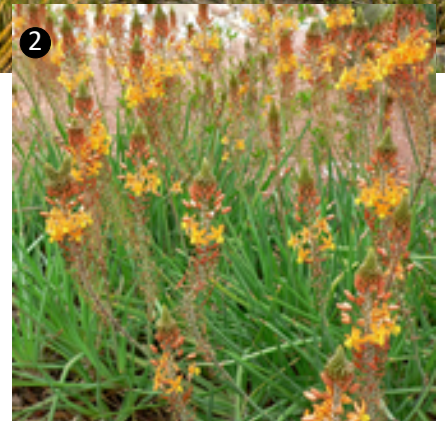

Dry and Design Garden.

Une sélection de plantes inspirant au voyage, adaptées à la sécheresse, elles ont un fort pouvoir graphique tant par la forme des feuilles ou leur couleur.

- AGAVE americana **1**
- AGAVE americana marginata
- BULBINE frutescens Hallmarck **2**
- CORDYLINA australis
- DASYLIRION cedrosanum **3**
- DASYLIRION leiophyllum **4**
- DASYLIRION wheeleri **5**
- DIANELLA caerulea Cassa Blue® **6**
- DIANELLA caerulea Little jess®
- DIANELLA caerulea Little rev® **7**
- DIANELLA caerulea Tas red® **8**
- DIANELLA tasmanica Wyeena
- DIETES bicolor **9**
- FESTUCA glauca Elijah blue **10**
- FESTUCA glauca Intense blue®
- HELICOTRICHON sempervirens
- HESPERALOE parviflora **11**
- HESPERALOE parviflora Rubra
- LOMANDRA longifolia LimeTuff®
- LOMANDRA longifolia Nyalla®
- LOMANDRA longifolia Tanika® **12**
- LOMANDRA White Sand®
- NOLINA hibernica
- NOLINA nelsonii **13**
- NOLINA parviflora
- SISYRINCHIUM striatum

STIPA arundinacea Sirocco	
STIPA gigantea	
STIPA tenuissima Ponytails	14
TRACHYCARPUS fortunei	
TULBAGHIA violacea	
TULBAGHIA violacea blanc	
TULBAGHIA violacea Dark Star ®	
TULBAGHIA violacea Silver Lace	
VERBENA bonariense Meteor Shower ®	15
VERBENA bonariensis	
VERBENA bonariensis Lollipop ®	16
WASHINGTONIA filifera	
WESTRINGIA x Mundi ®	
YUCCA constricta	
YUCCA elata	
YUCCA filamentosa Bright edge	17
YUCCA filamentosa Colour guard	
YUCCA filamentosa Filamentosa	
YUCCA filamentosa Golden sword	
YUCCA filifera	
YUCCA flaccida	
YUCCA rigida	
YUCCA rostrata Sapphire skies ®	18
YUCCA thompsoniana	
YUCCA torrey	