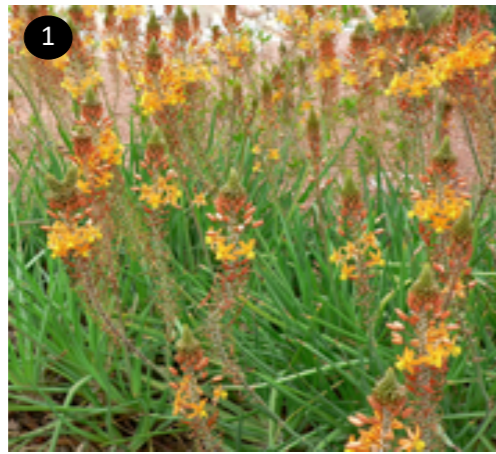

## LES ALOES

DESIGNATION	☼
ALOE arborescens	
ALOE striatula ⑦	-10°C

- BULBINE frutescens Hallmarck ①
- CORDYLINE australis en variétés ②
- DASYLIRION cedrosanum ③
- DASYLIRION leiophyllum ④
- DASYLIRION wheeleri ⑤
- DIANELLA caerulea Cassa Blue® ⑥
- DIANELLA caerulea Cool Vista® ⑦
- DIANELLA caerulea Little rev® ⑧
- DIANELLA caerulea Tas red® ⑨
- DIANELLA tasmanica Wyeena ⑩
- DIETES bicolor ⑪
- FESTUCA glauca Elijah blue ⑫
- FESTUCA glauca Intense blue® ⑬
- HELICOTRICHON sempervirens ⑭
- HESPERALOE parviflora ⑮
- HESPERALOE parviflora Rubra ⑯
- LOMANDRA longifolia LimeTuff® ⑰
- LOMANDRA longifolia Tanika® ⑱
- LOMANDRA White Sand® ⑲