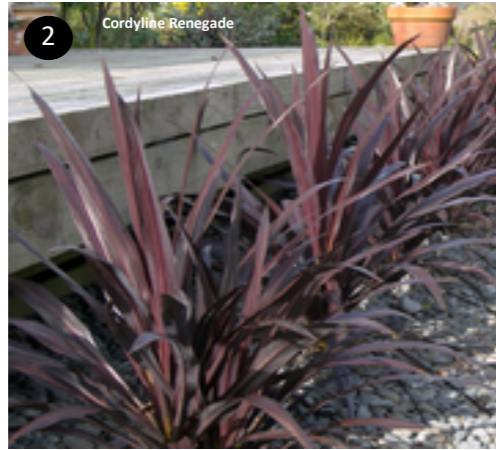

## LES ALOES

DESIGNATION	☼
ALOE arborescens	
ALOE striatula ⑦	-10°C

- BULBINE frutescens Hallmarck ①
- CORDYLINE australis en variétés ②
- DASYLIRION cedrosanum ③
- DASYLIRION leiophyllum ④
- DASYLIRION wheeleri ⑤
- DIANELLA caerulea Cassa Blue® ⑥
- DIANELLA caerulea Cool Vista® ⑦
- DIANELLA caerulea Little rev® ⑧
- DIANELLA caerulea Tas red® ⑨
- DIANELLA tasmanica Wyeena ⑩
- DIETES bicolor ⑪
- FESTUCA glauca Elijah blue ⑫
- FESTUCA glauca Intense blue® ⑬
- HELICOTRICHON sempervirens ⑭
- HESPERALOE parviflora ⑮
- HESPERALOE parviflora Rubra ⑯
- LOMANDRA longifolia LimeTuff® ⑰
- LOMANDRA longifolia Tanika® ⑱
- LOMANDRA White Sand® ⑲